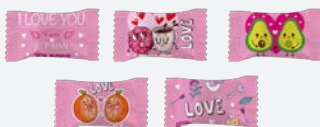

- Orange / Orange
- Lemon / Citron
- Mandarin / Mandarine

Bolsa 1 kg (310 uds.)
PGCARCAZO0100

Love Sin Azúcar

Caramelos sin azúcar con forma de corazón

Peso Neto:
3 g

Sabores:

- Cereza

Caja expositora
20 bolsitas x 100g
PGCARSAZ00536

Bolsa 1 kg (310 uds.)

Yokolín Mentol Sin Azúcar

Caramelo dos lazos sin azúcar

Peso neto: 3,2 g

Sabores:

- Mentol-Eucalipto

Caja expositora
20 bolsitas x 50g
PGCARSAZ00489

Bolsa 1Kg 310 uds.
PGCARSAZ00397