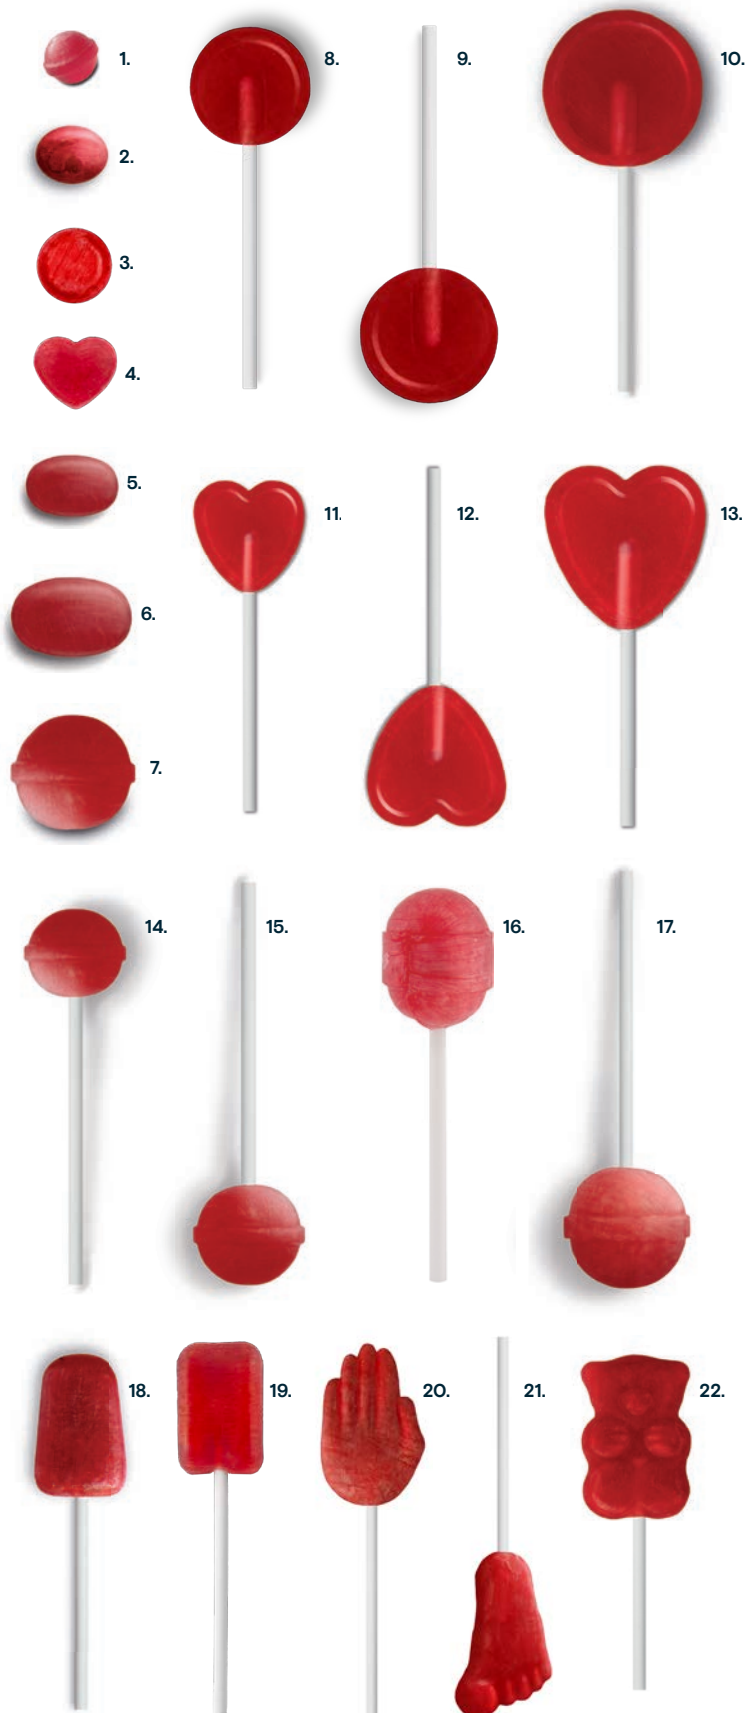

TIRAS BOLSAS

Tarro

PEQUEÑO

MEDIANO

GRANDE

Cabeza

ZOMBIE POP

Tamaños & Formas

1. Bolita (1,5g)
2. Caramelo mini (2,2g)
3. Caramelo (2,5g)
4. Caramelo corazón (3g)
5. Caramelo estándar (3,2g)
6. Caramelo grande (6,1g)
7. Bolón (7g)
8. Piruleta pequeña (5,6g)
9. Piruleta mediana (8,3g)
10. Piruleta grande (13,9g)
11. Corazón pequeño (5,6g)
12. Corazón mediano (8,3g)
13. Corazón grande (13,9g)
14. Caramelo con palo mini (6,6g)
15. Caramelo con palo (8,5g)
16. Caramelo con palo grande (12,5g)
17. Caramelo con palo maxi (19,5g)
18. Paleta (9,3g)
19. Paleta 3D (7,4g)
20. Forma mano (12,3g)
21. Forma pie (12,1g) (7,1g)
22. Forma oso (12,3g)

Mini/Mega Yokopop

Caramelo redondo macizo con palo

Peso neto: 6,6g/19,5g

Sabores:

- Cereza
- Fresa-Nata
- Naranja
- Limón
- Lima-Limón
- Cola

Bolsa 200 uds.

6,6g

PGCHPCAZO0882